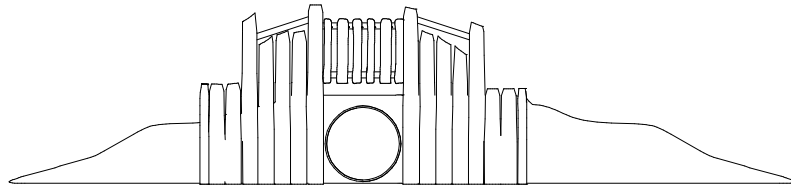

09.02.05 - Verkleidung von Kriechröhren
Maßstab: 1:100

Ansicht

Draufsicht

Perspektive

Bei allen Maßen handelt es sich um ca. Maße, die im Endprodukt geringfügig abweichen können, da wir mit naturgewachsenen Eichenhölzern arbeiten.